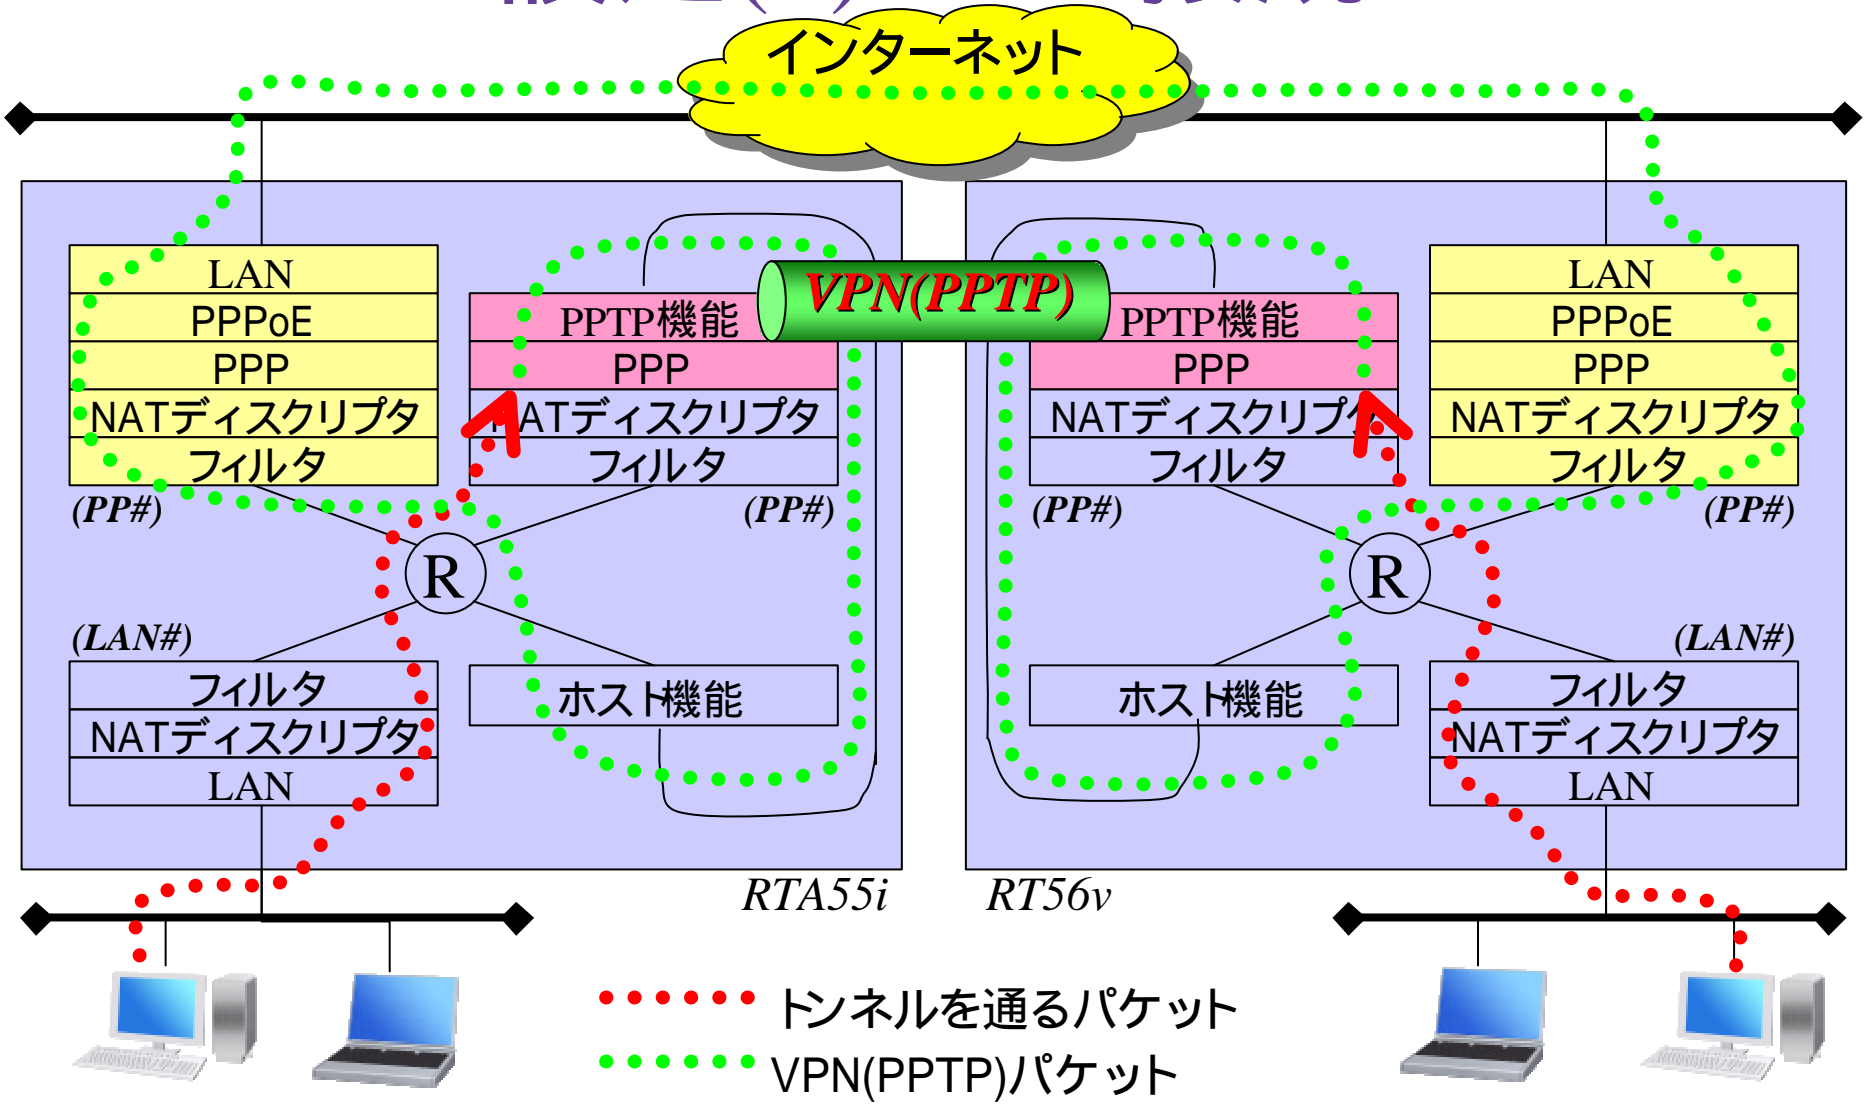

設定(2):VPN接続

© AV&IT Business Group

<http://www.rtpro.yamaha.co.jp/RT/docs/pptp/index.html>