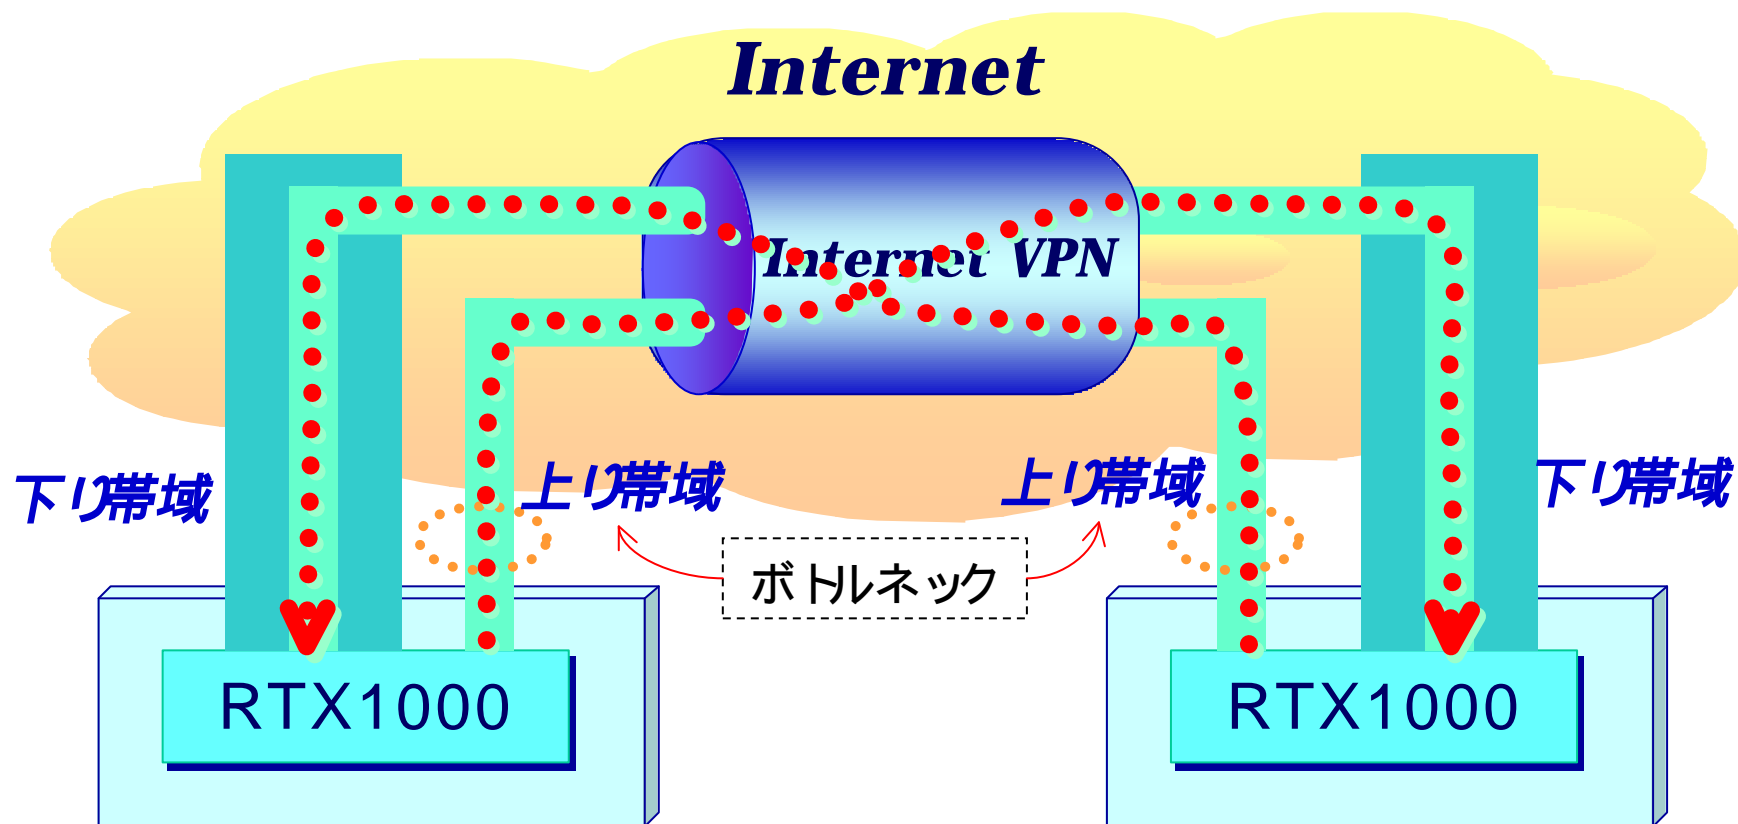

ADSL環境での最大VPNスループット

	1.5M ADSL	8M ADSL	12M ADSL
下り帯域	最大 1.5 Mbps	最大 8 Mbps	最大 12 Mbps
上り帯域	最大 512 Kbps	最大 1 Mbps	最大 1 Mbps
VPN帯域	最大 512 Kbps	最大 1 Mbps	最大 1 Mbps