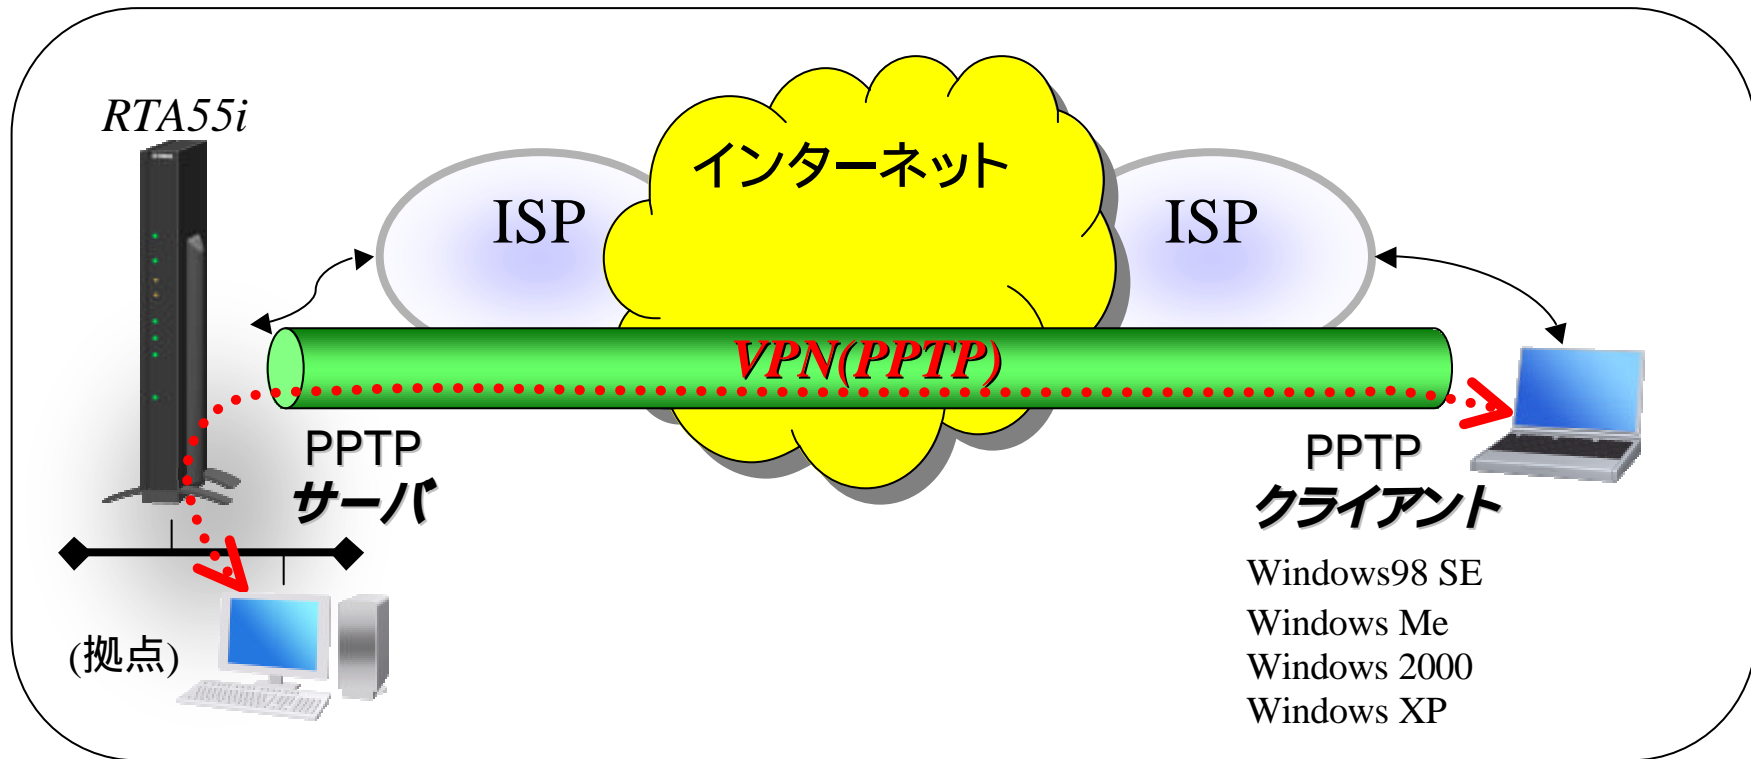

リモートアクセスVPN (PPTP+RC4)

PPTPによるリモートアクセスVPNにより 遠隔地のWindowsからpeer to peer (P2P)なりリモートアクセスが可能になる。

Windows 95/98は、MS-DUN 1.4が必要

© AV&IT Business Group

<http://support.microsoft.com/default.aspx?scid=KB;EN-US;Q285189>