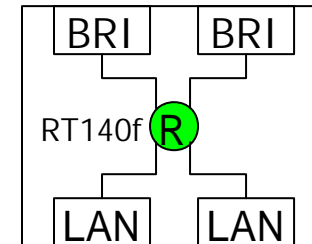

信頼と実績のブロードバンドVPNルーター YAMAHA RT140e/RT140f

[RT140e]
 ・1998年5月発売
 ・LAN: 2ポート
 ・BRI: 1ポート

[RT140f]
 ・1999年2月発売(完売)
 ・LAN: 2ポート
 ・BRI: 2ポート

[ソフトウェア]

- ・1998年5月: IPsec搭載 (セキュリティ・ゲートウェイ機能)
- ・1999年1月: LAN間NAT搭載 (NATディスクリプタ機能)
- ・2001年4月: PPPoE搭載 ~ IPv6搭載
- ・2001年9月: TUNNELバックアップ機能
- ・2001年12月: DHCPクライアント機能