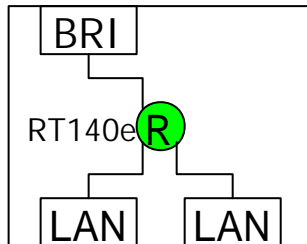

信頼と実績のブロードバンドVPNルーター YAMAHA RT140e/RT140f

[RT140e]
 ・1998年5月発売
 ・LAN: 2ポート
 ・BRI: 1ポート

[RT140f]
 ・1999年2月発売(完売)
 ・LAN: 2ポート
 ・BRI: 2ポート

[ソフトウェア]

- ・1998年5月: IPsec搭載 (セキュリティ・ゲートウェイ機能)
- ・1999年1月: LAN間NAT搭載 (NATディスクリプタ機能)
- ・2001年4月: PPPoE搭載 ~ IPv6搭載
- ・2001年9月: TUNNELバックアップ機能
- ・2001年12月: DHCPクライアント機能