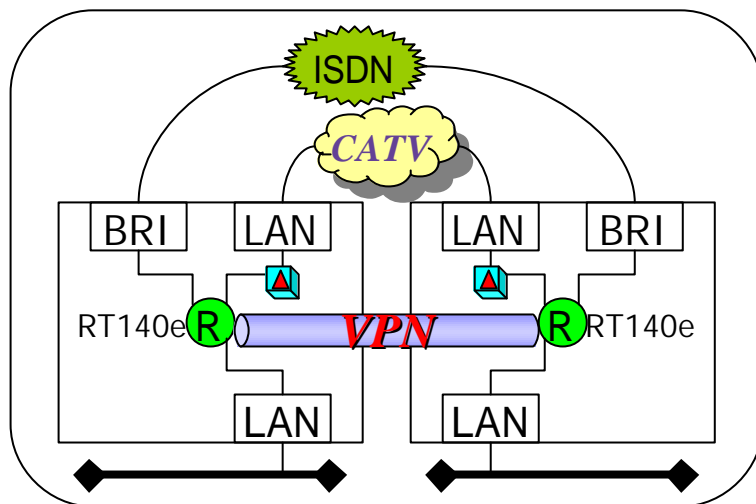

信頼と実績のブロードバンドVPNルーター YAMAHA RT140e/RT140f

[RT140e]
 ・1998年5月発売
 ・LAN: 2ポート
 ・BRI: 1ポート

[RT140f]
 ・1999年2月発売(完売)
 ・LAN: 2ポート
 ・BRI: 2ポート

[ソフトウェア]

- ・1998年5月: IPsec搭載 (セキュリティ・ゲートウェイ機能)
- ・1999年1月: LAN間NAT搭載 (NATディスクリプタ機能)
- ・2001年4月: PPPoE搭載 ~ IPv6搭載
- ・2001年9月: TUNNELバックアップ機能
- ・2001年12月: DHCPクライアント機能